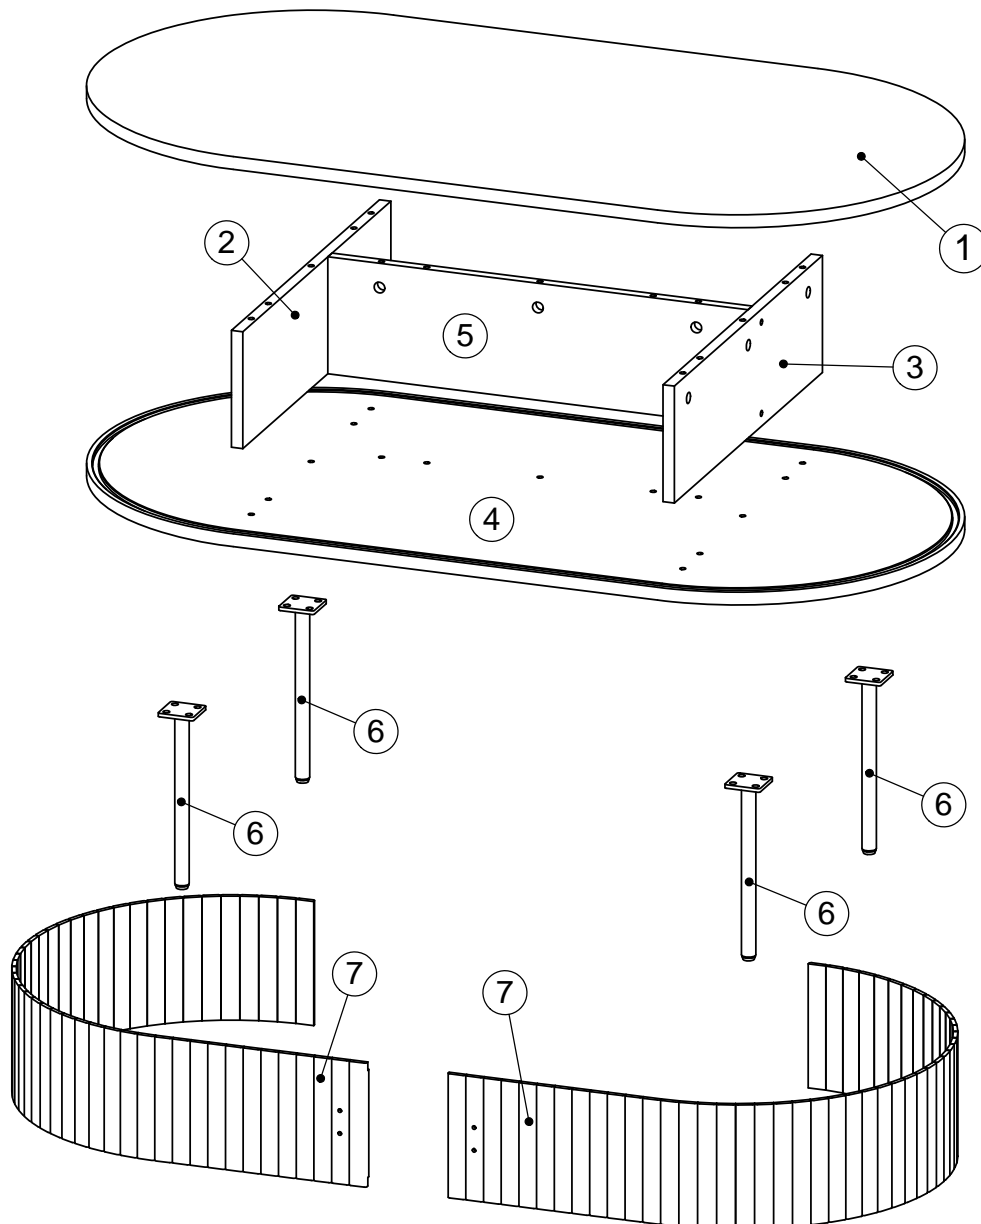

46262061

Réf./No.	Réf./Art	Qty./Stck./Quantité	Size / Maß / Dimension (mm)	Qty./Stck./Quantité	✓
1	328725206	1	1200x600x18		
2	328726206	1	554x164x16		
3	328727206	1	554x164x16		
4	328728206	1	1200x600x18		
5	328729206	1	594x164x16		
6	228713	4	250x50x50		
7	328730206	2	1200x174x12		

46264641

Réf./No.	Réf./Art	Qty./Stck./Quantité	Size / Maß / Dimension (mm)	Qty./Stck./Quantité	✓
1	328725464	1	1200x600x18		
2	328726464	1	554x164x16		
3	328727464	1	554x164x16		
4	328728464	1	1200x600x18		
5	328729464	1	594x164x16		
6	228713	4	250x50x50		
7	328730464	2	1200x174x12